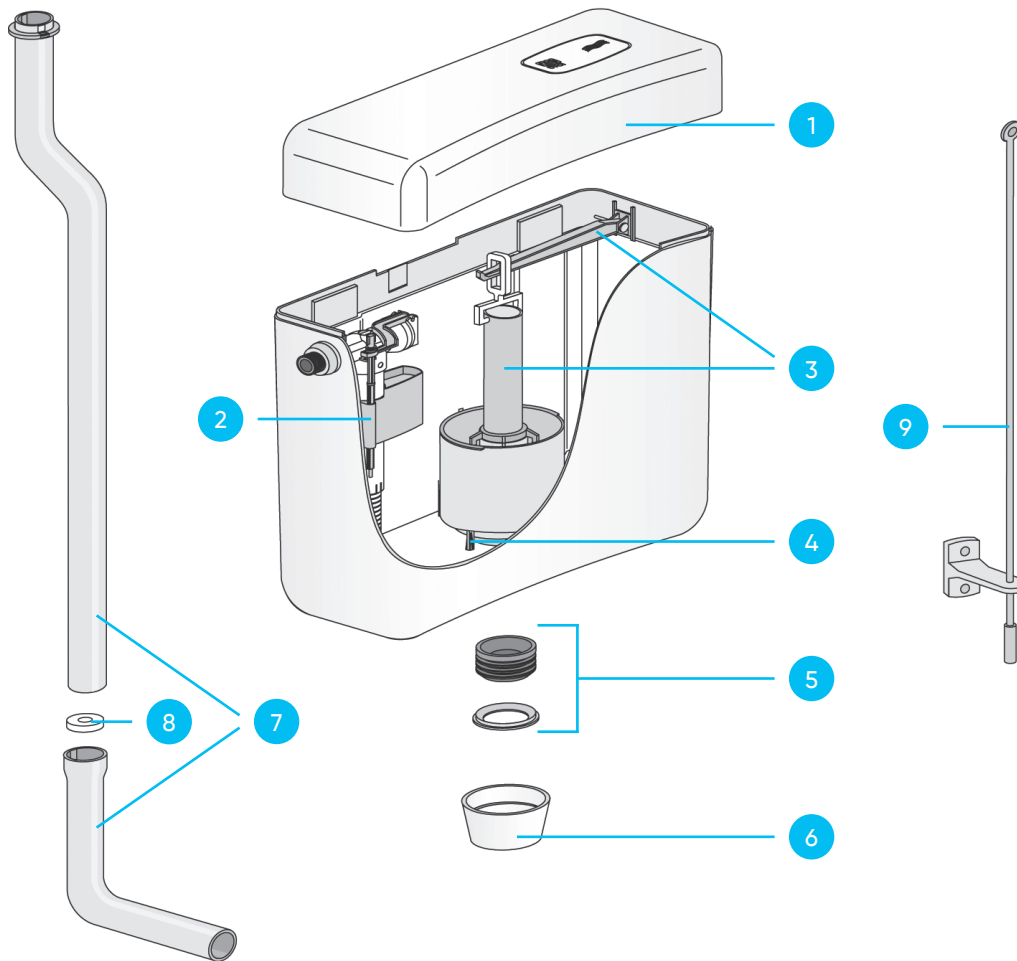

Hooghangend closetreservoir Junior Jet

Art. Nr. 2092A0001

20/11/075

1. Deksel met bedieningstoets wit
Art. Nr. 2002A0001
2. Universele vlotterkraan 510
Art. Nr. 202500100
3. Bodemventiel met hevel
Art. Nr. 2001A0000
4. Bodemventieldichting d31xd64x2,8
Art. Nr. 200275400
5. Afdichtingsset
Art. Nr. 2002A0400
6. Wartelmoer wit
Art. Nr. 2002A0201
7. Spoelbocht wit
Art. Nr. 2001A0201
8. Spoel verloopring
Art. Nr. 2002A0400
9. Trekstaaf
Art. Nr. 2002A0300